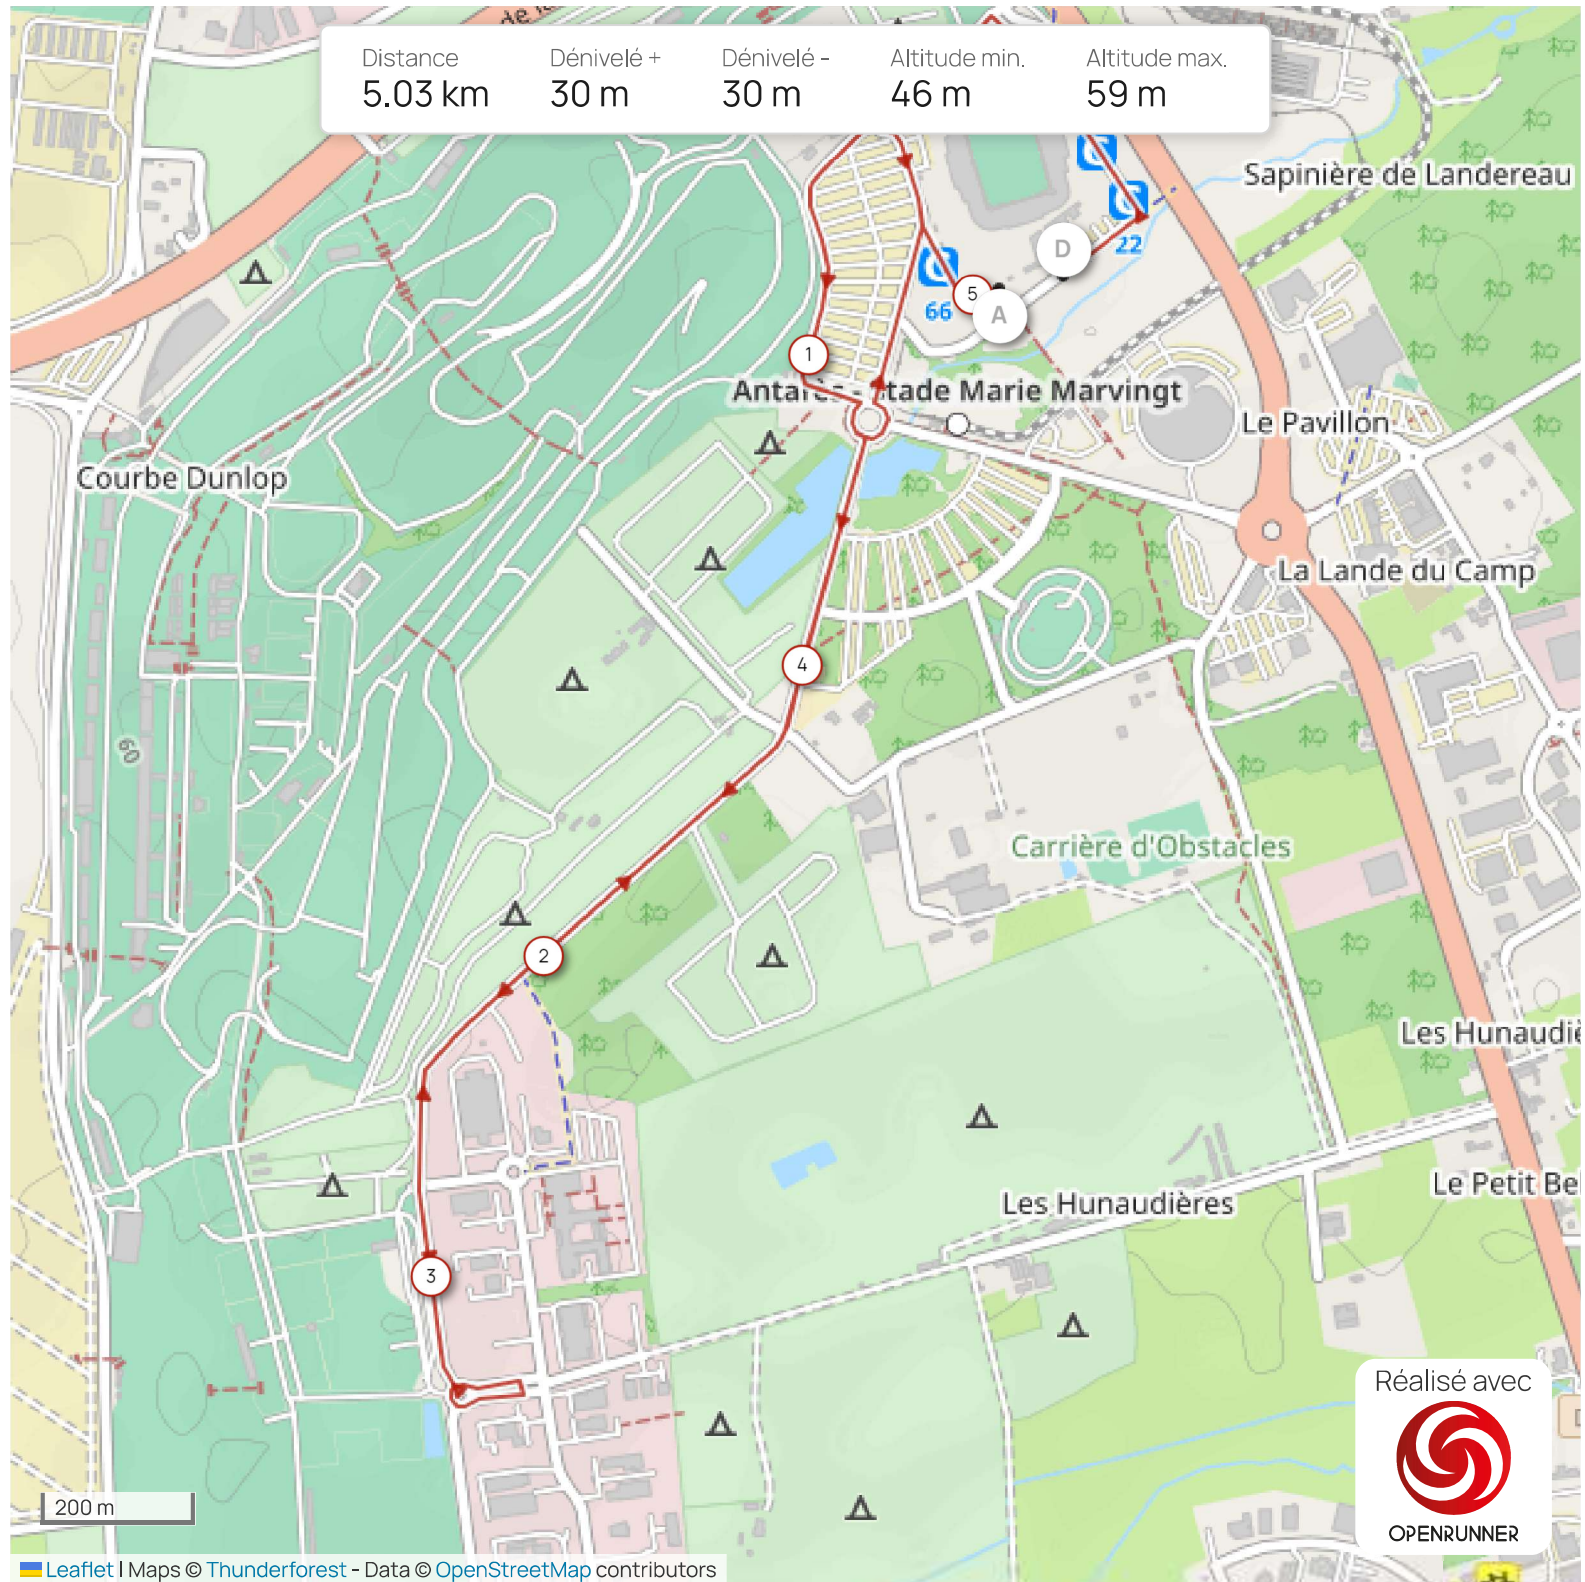

Distance	Dénivelé +	Dénivelé -	Altitude min.	Altitude max.
5.03 km	30 m	30 m	46 m	59 m

Réalisé avec

OPENRUNNER