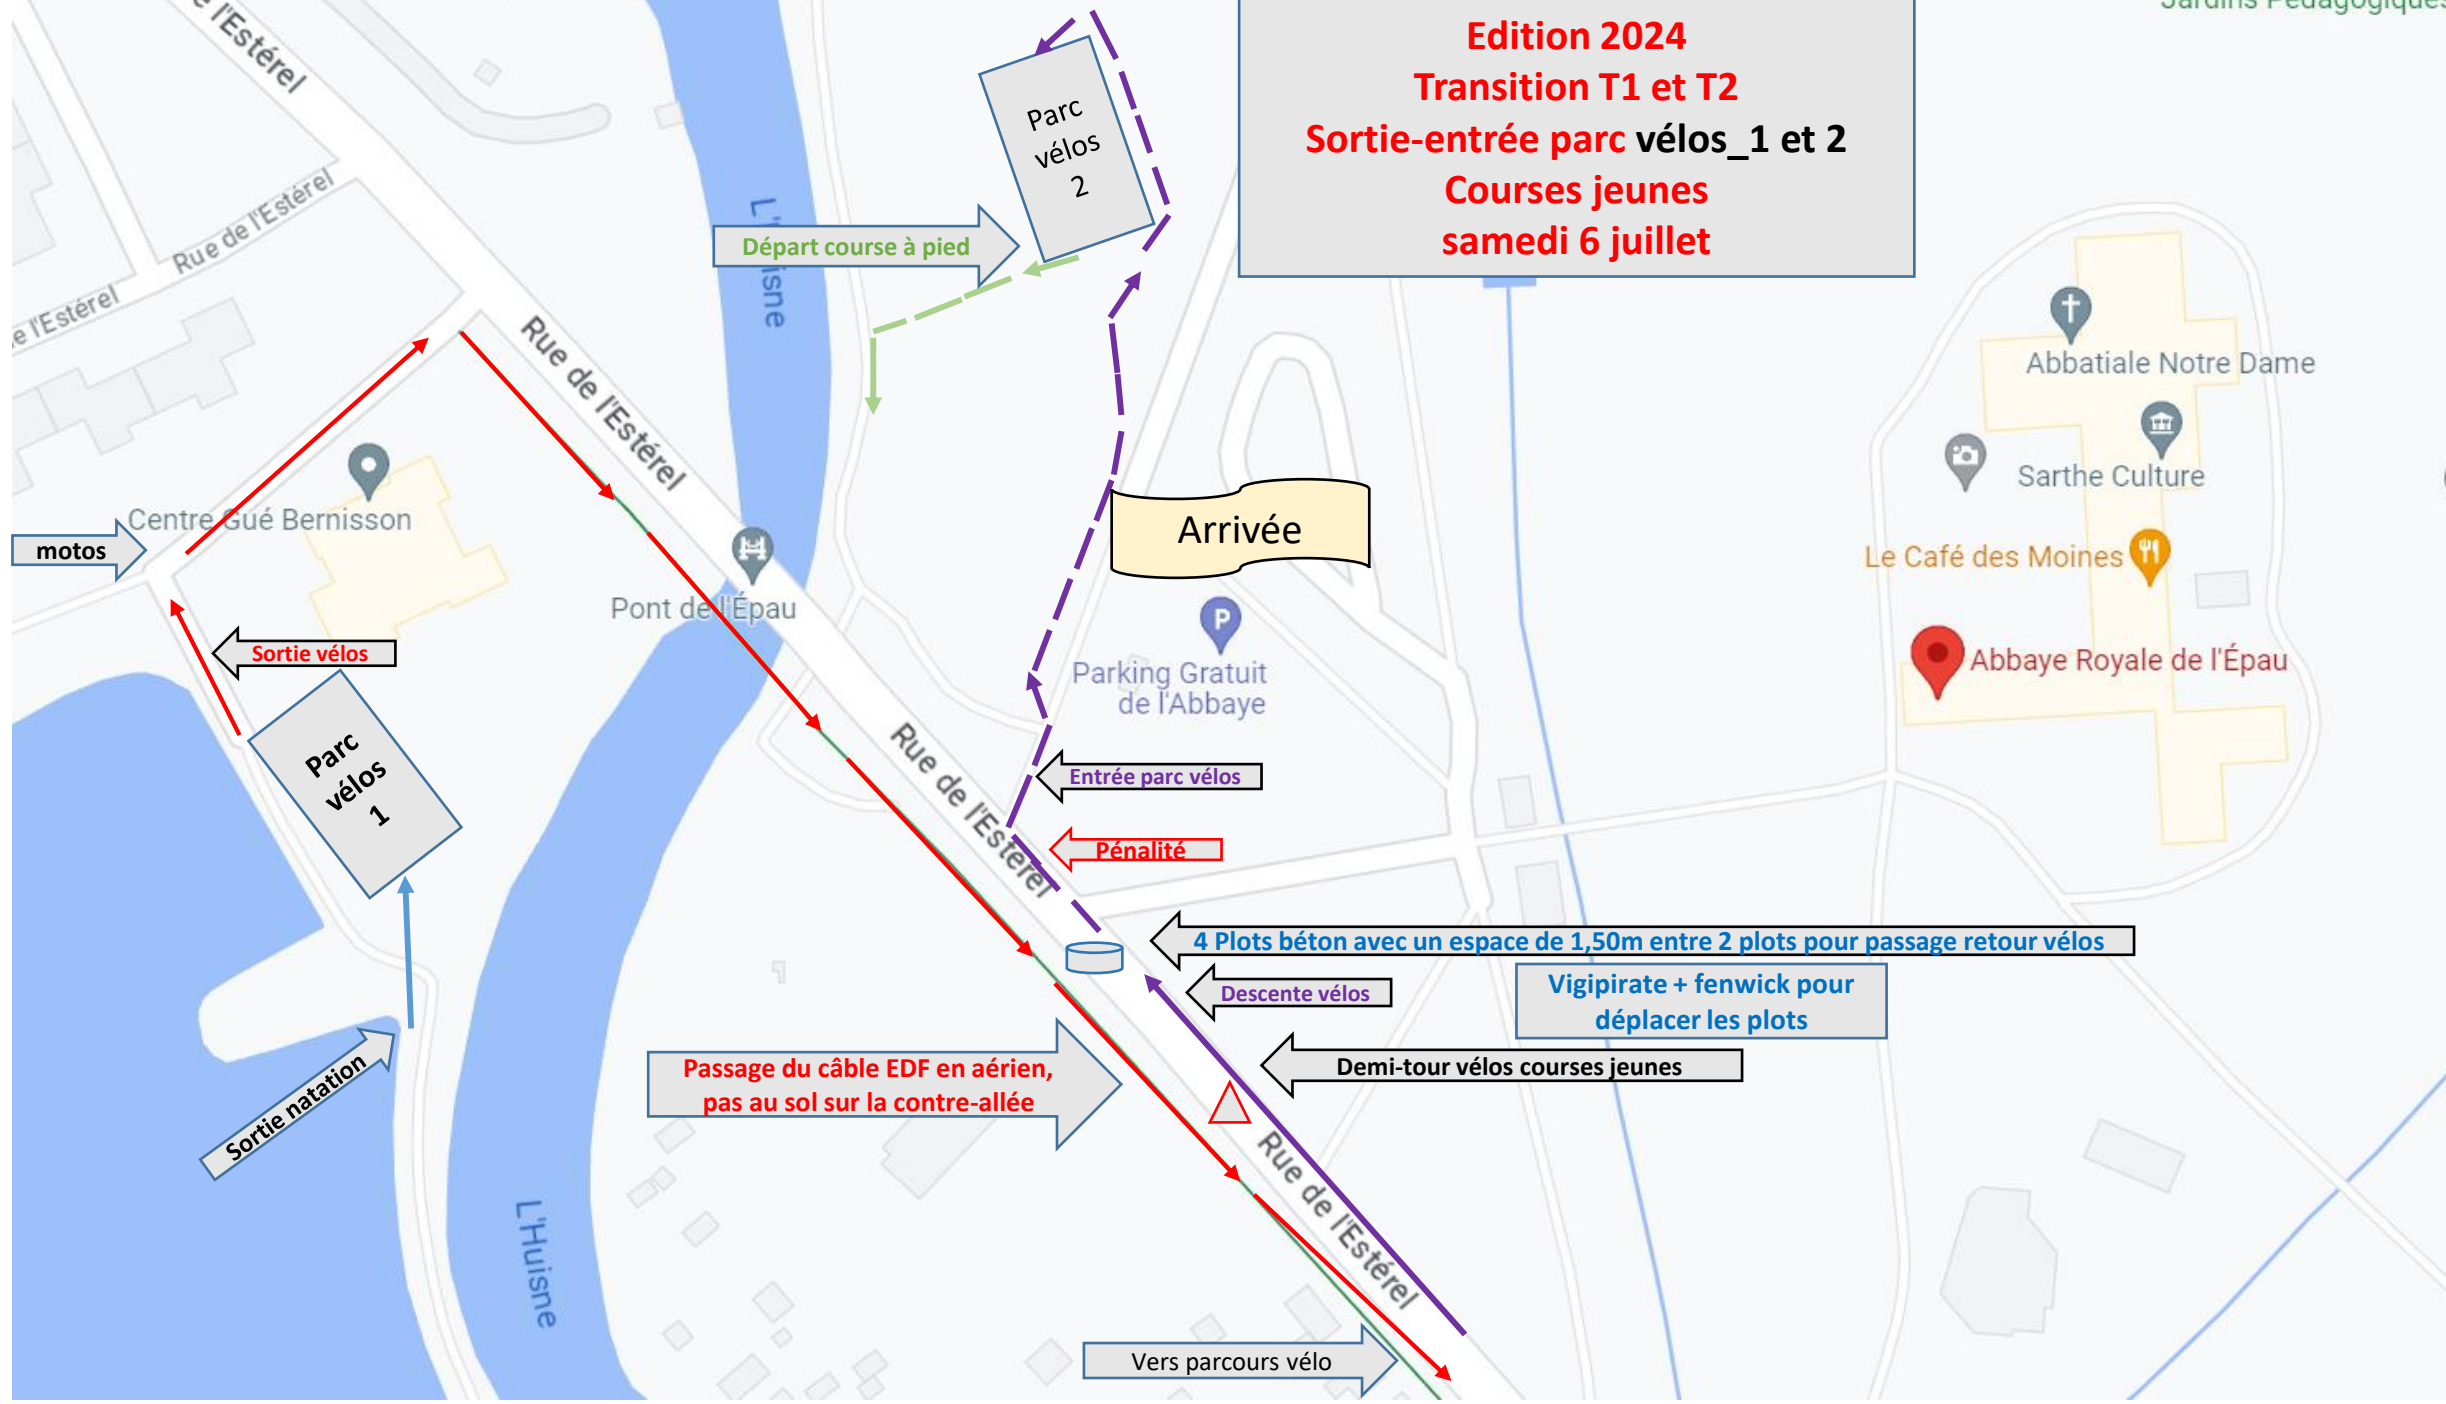

Edition 2024
Transition T1 et T2
Sortie-entrée parc vélos_1 et 2
Courses jeunes
samedi 6 juillet

Légende des épreuves du samedi 6 juillet 2024