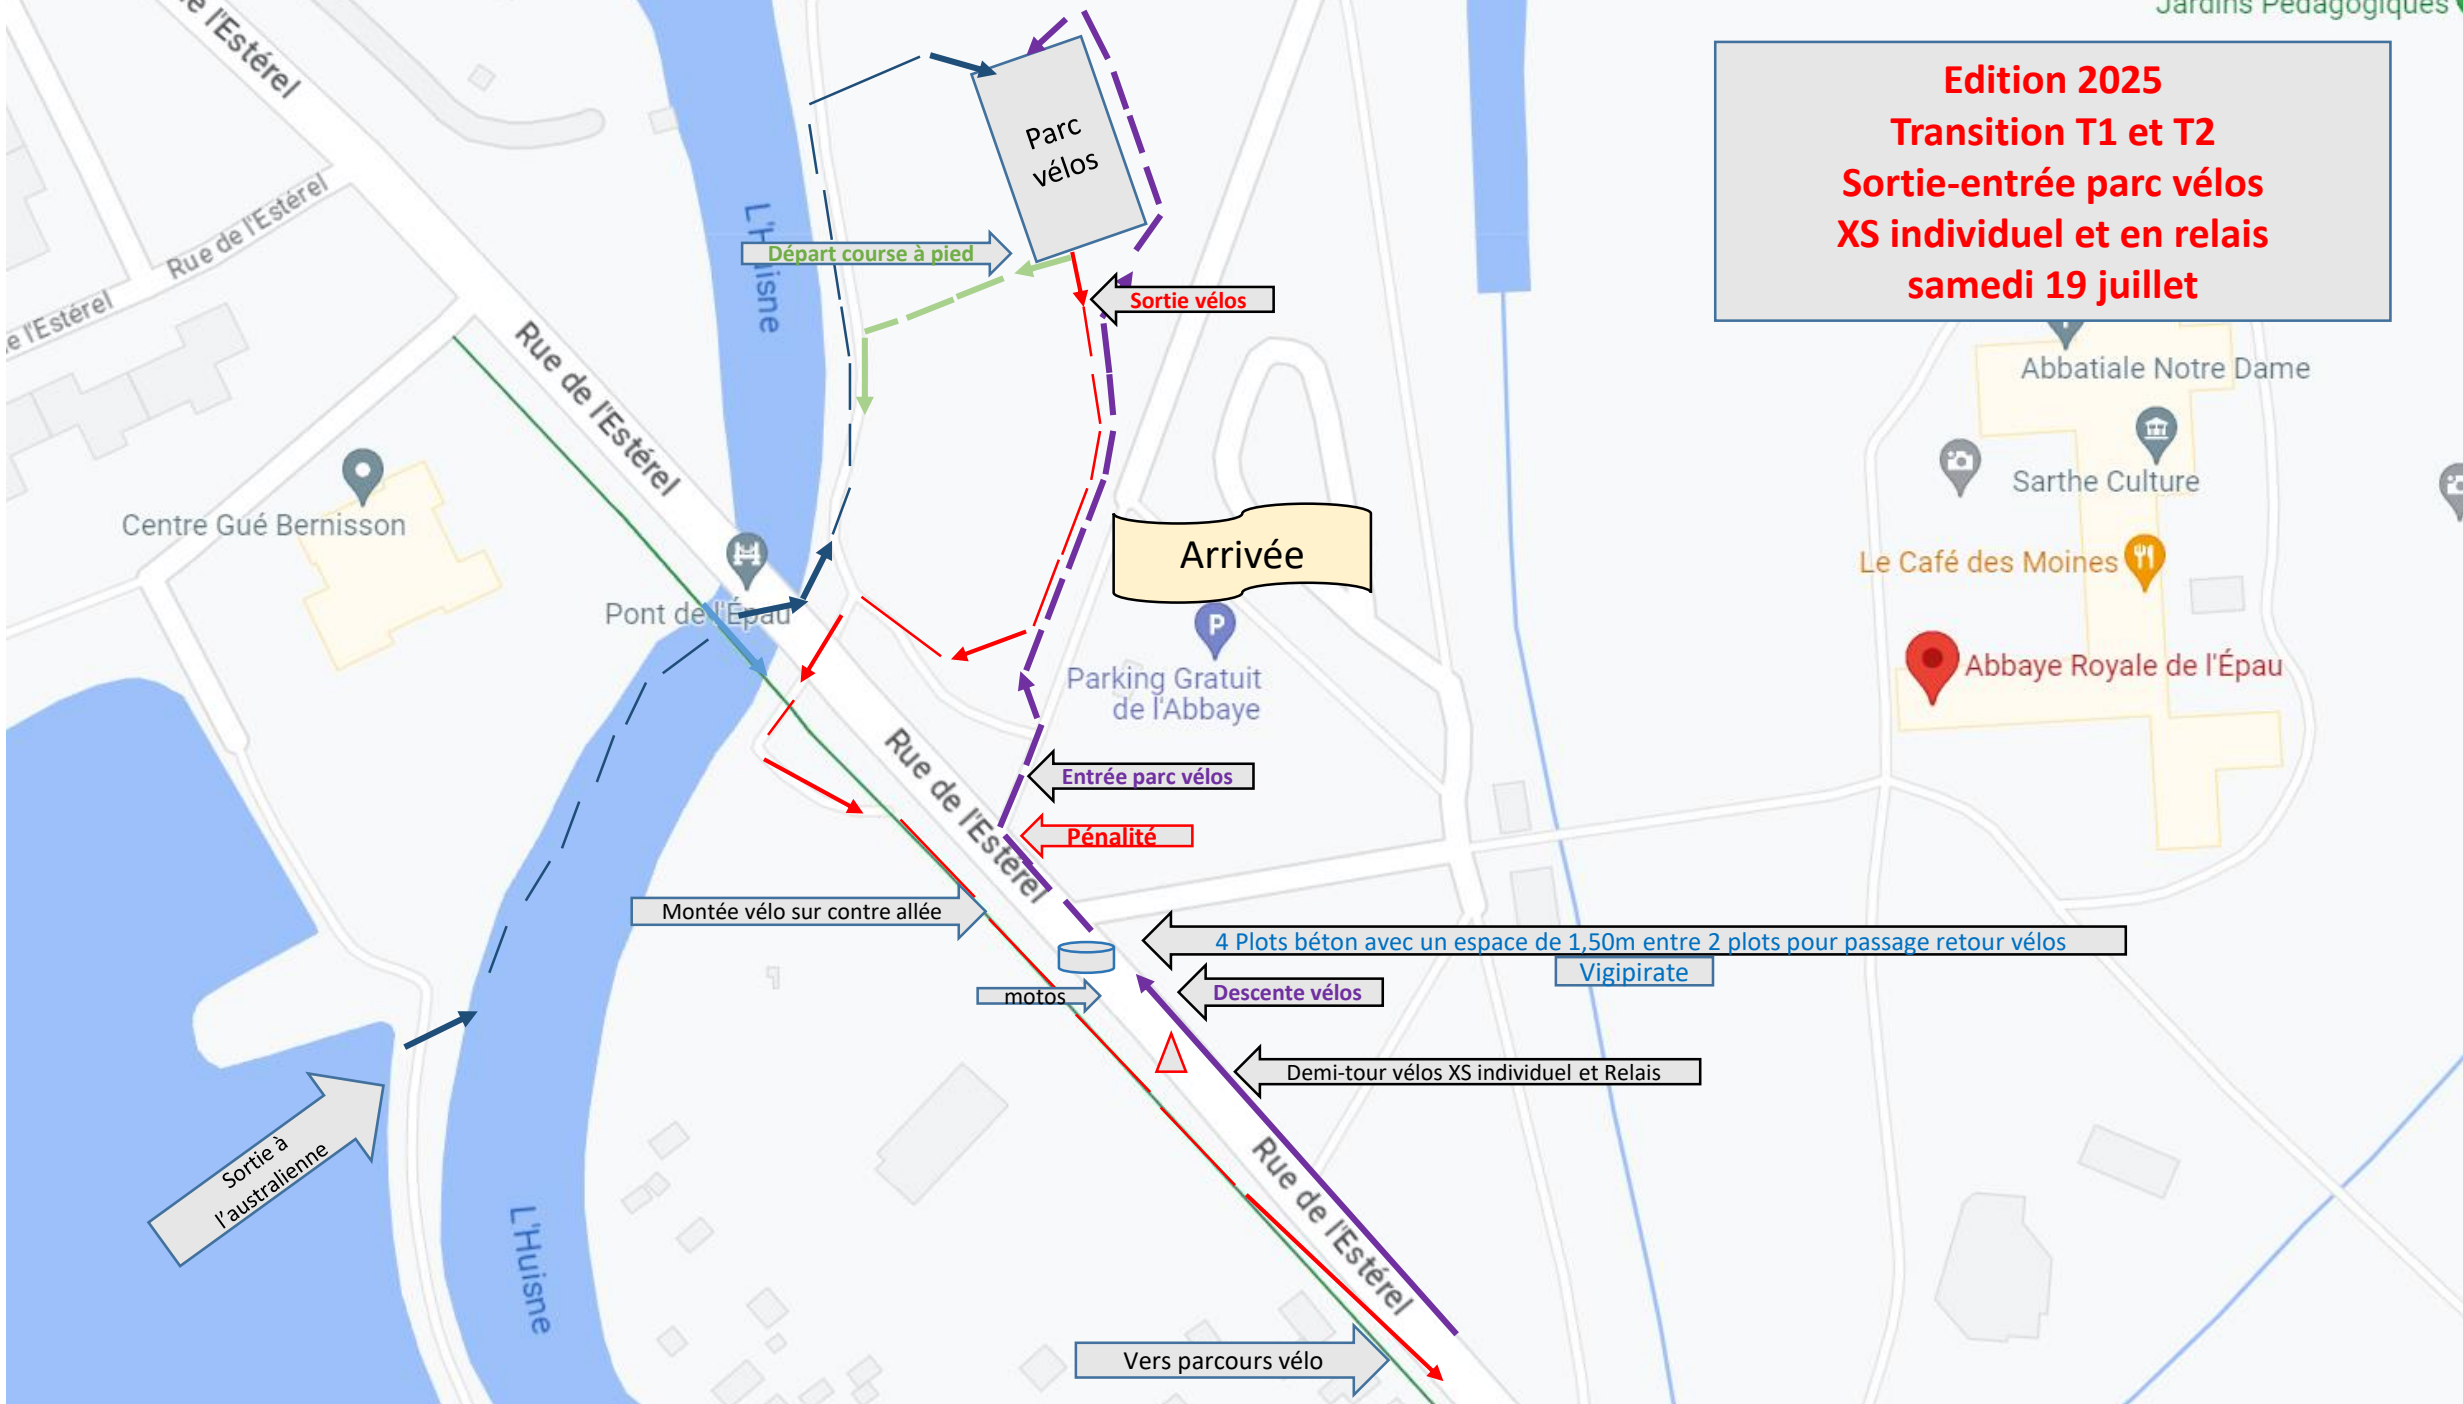

**Edition 2025**  
**Transition T1**  
**Sortie-entrée parc**  
**Aquathlon XS individuel et en relais**  
**samedi 19 juillet**

Arrivée

Départ course à pied

motos

Sortie à l'australienne

4 Plots béton avec un espace de 1,50m entre 2 plots pour passage retour vélos

Parc

L'Huisne

Rue de l'Estérel

Rue de l'Estérel

Rue de l'Estérel

Centre Gué Bernisson

# Légende des épreuves du samedi 6 juillet 2024

Sortie natation aquathlon XS et Relais

Départ course à pied XS et Relais

Vigipirate

1,50m

← 4 Plots béton avec un espace de 1,50m entre 2 plots pour passage retour vélos

**Edition 2025**  
**Transition T1 et T2**  
**Sortie-entrée parc vélos**  
**XS individuel et en relais**  
**samedi 19 juillet**

Centre Gué Bernisson

Pont de l'Épau

Parking Gratuit de l'Abbaye

Abbatiale Notre Dame  
Sarthe Culture  
Le Café des Moines  
Abbaye Royale de l'Épau