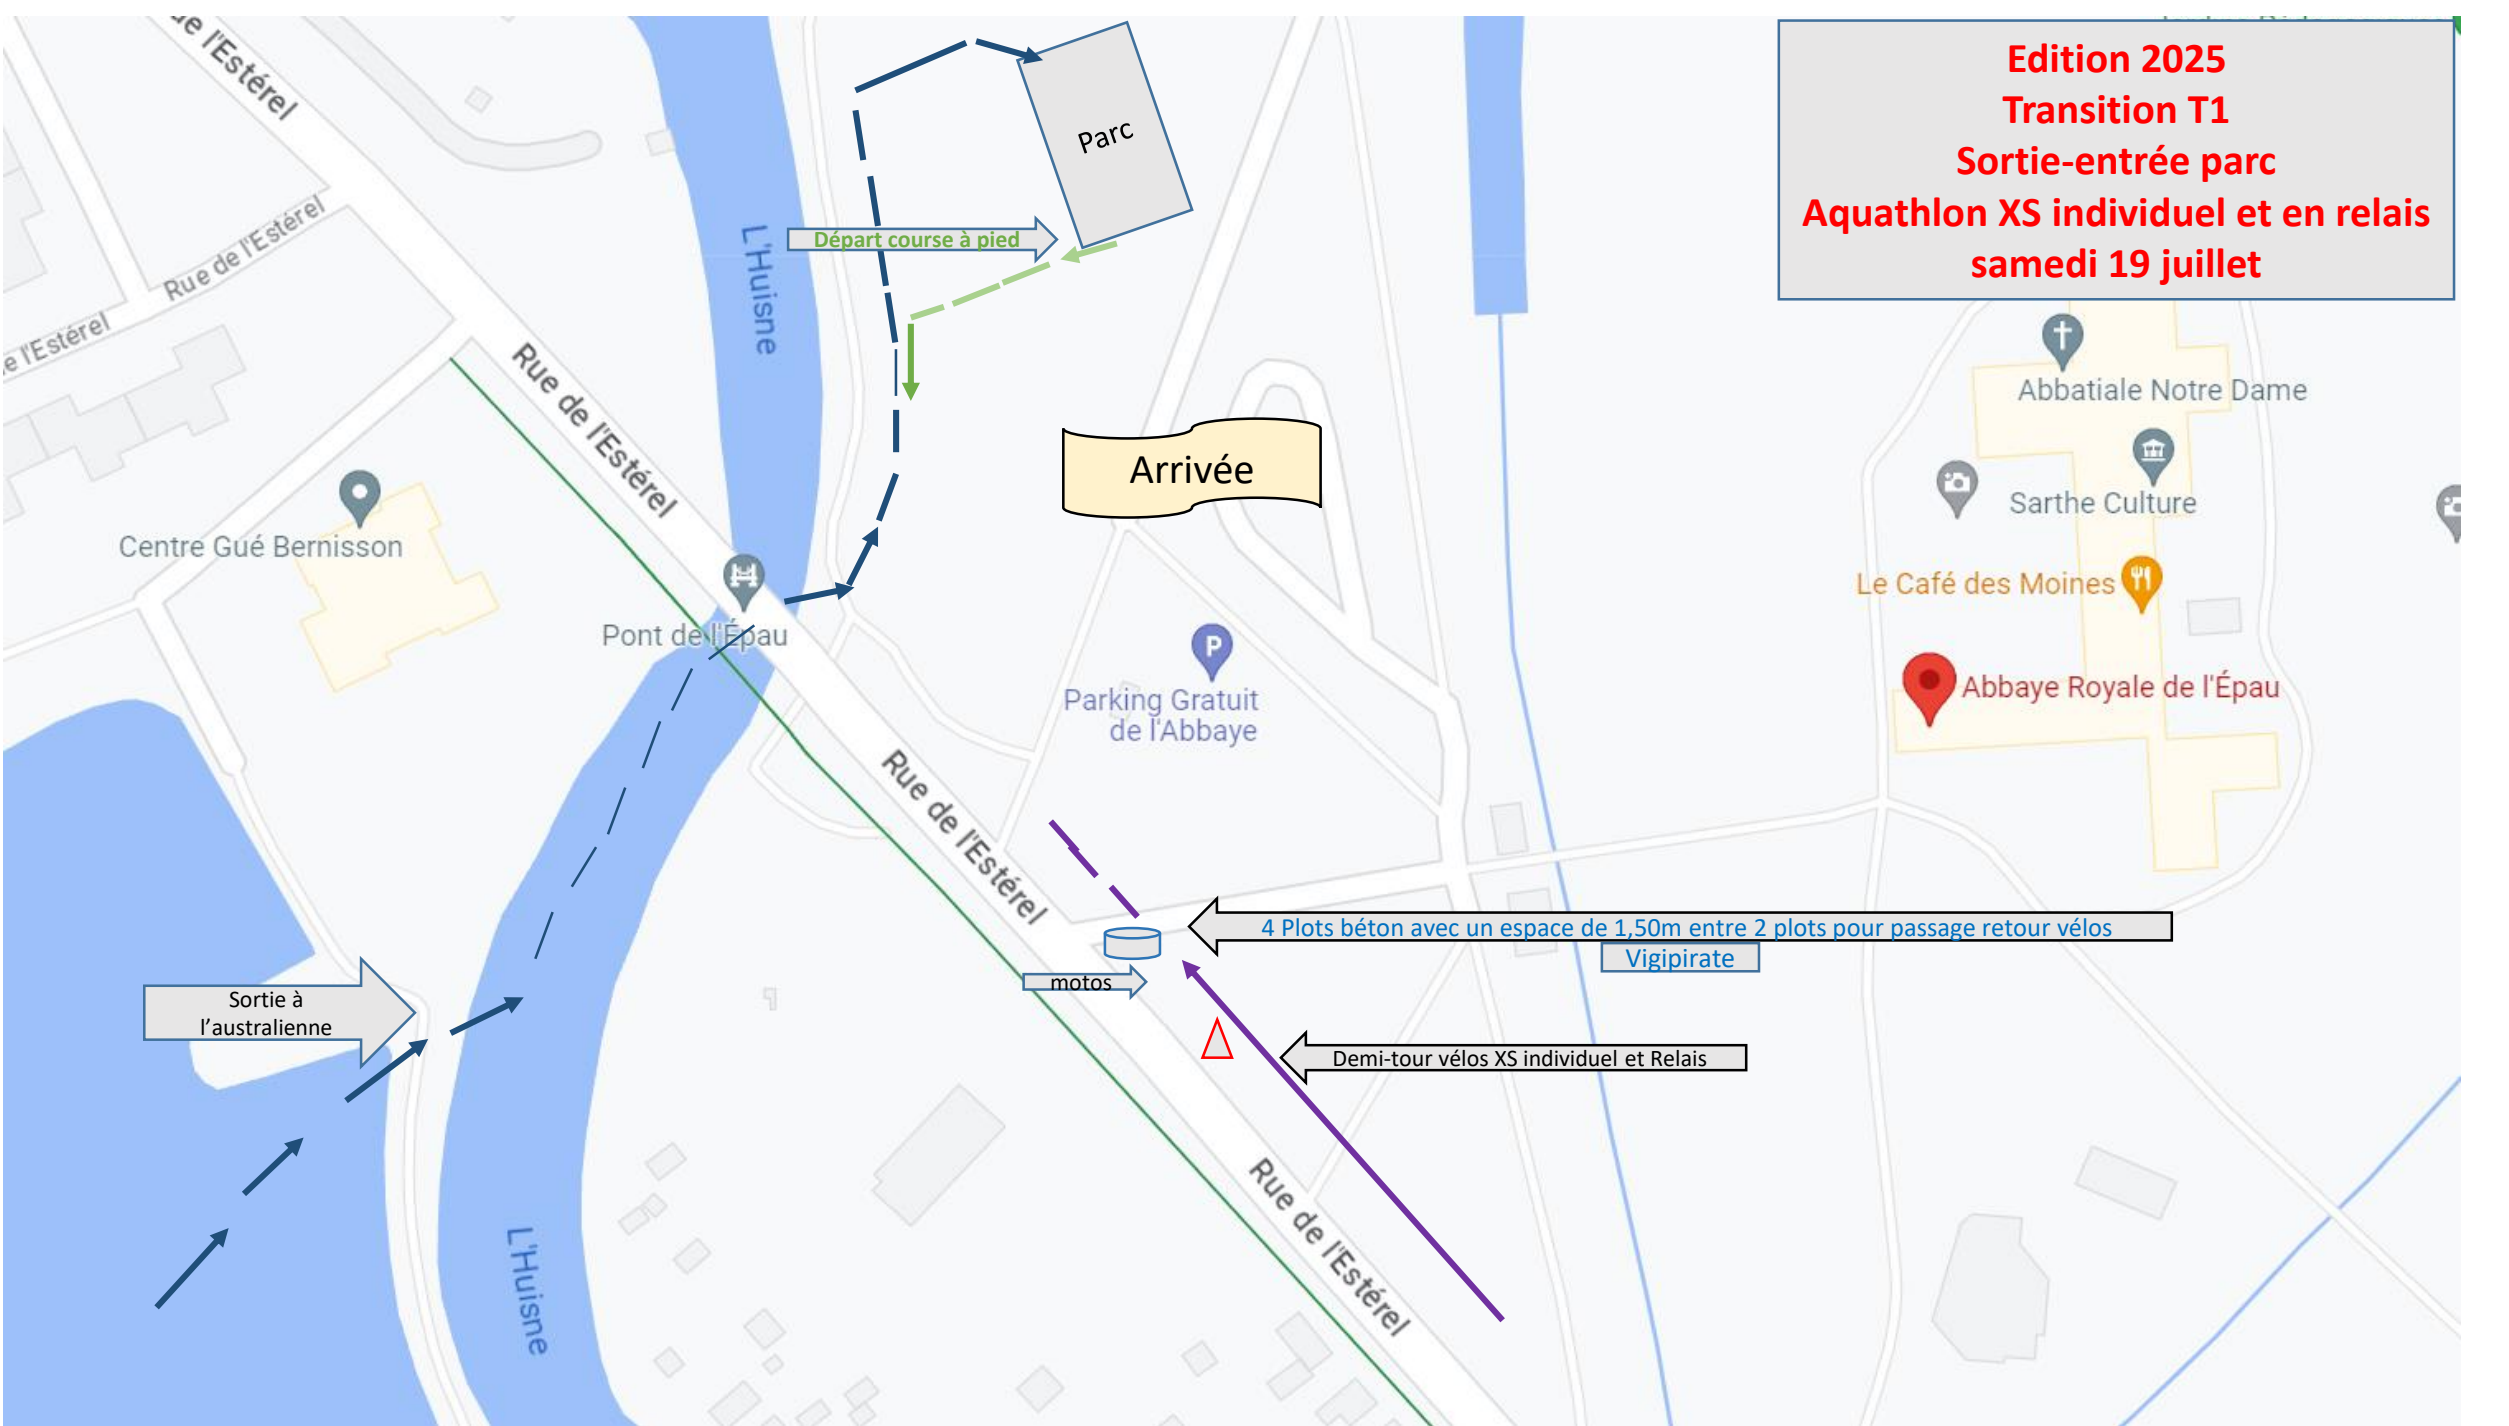

**Edition 2025**  
**Transition T1**  
**Sortie-entrée parc**  
**Aquathlon XS individuel et en relais**  
**samedi 19 juillet**

Arrivée

Départ course à pied

motos

Sortie à l'australienne

4 Plots béton avec un espace de 1,50m entre 2 plots pour passage retour vélos

Vigipirate

Demi-tour vélos XS individuel et Relais

Parking Gratuit de l'Abbaye

Pont de l'Épau

Abbatiale Notre Dame

Sarthe Culture

Le Café des Moines

Abbaye Royale de l'Épau

Parc

L'Huisne

Rue de l'Estérel

Rue de l'Estérel

Rue de l'Estérel

Centre Gué Bernisson

**Edition 2025**  
**Transition T1 et T2**  
**Sortie-entrée parc vélos**  
**XS individuel et en relais**  
**samedi 19 juillet**

Centre Gué Bernisson

Pont de l'Épau

Parking Gratuit de l'Abbaye

Abbatiale Notre Dame  
Sarthe Culture  
Le Café des Moines  
Abbaye Royale de l'Épau