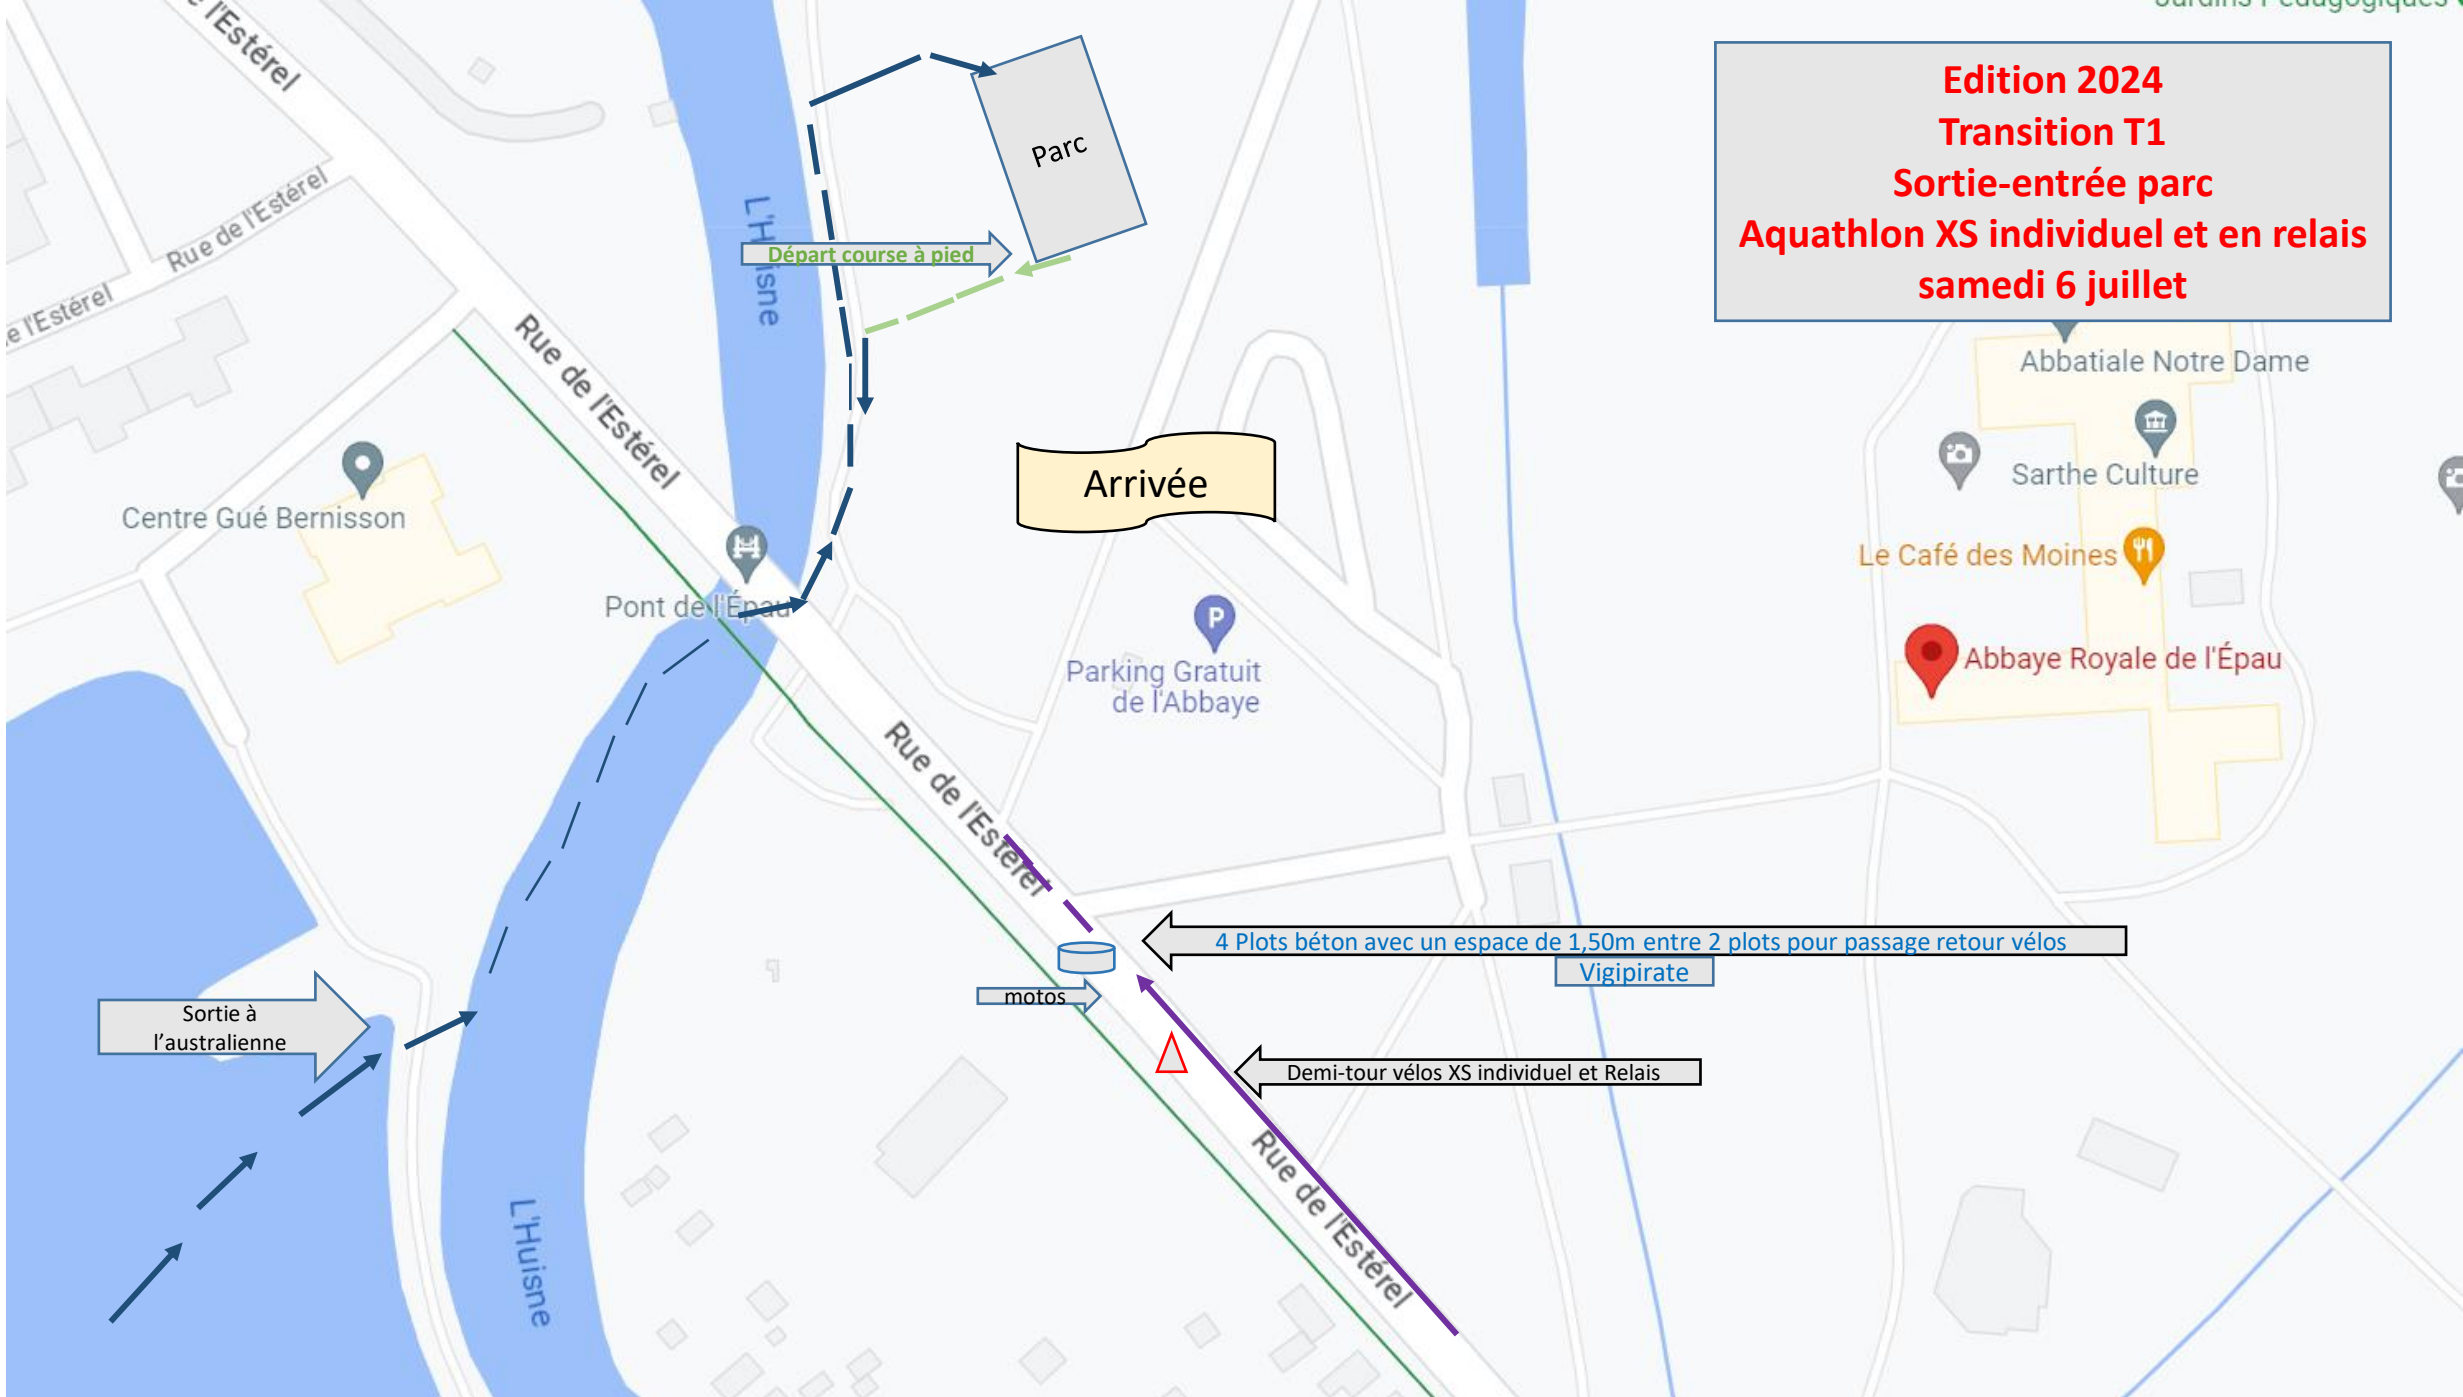

Edition 2024
Transition T1
Sortie-entrée parc
Aquathlon XS individuel et en relais
samedi 6 juillet

Arrivée

Départ course à pied

Sortie à l'australienne

motos

4 Plots béton avec un espace de 1,50m entre 2 plots pour passage retour vélos

Vigipirate

Demi-tour vélos XS individuel et Relais

Parking Gratuit de l'Abbaye

Centre Gué Bernisson

Pont de l'Épau

Le Café des Moines

Abbaye Royale de l'Épau

Abbatiale Notre Dame

Sortie natation aquathlon XS et Relais

Départ course à pied XS et Relais

Vigipirate

1,50m

← 4 Plots béton avec un espace de 1,50m entre 2 plots pour passage retour vélos

Edition 2024
Transition T1 et T2
Sortie-entrée parc vélos
XS individuel et en relais
samedi 6 juillet

Centre Gué Bernisson

Pont de l'Épau

Parking Gratuit de l'Abbaye

Abbatiale Notre Dame
Sarthe Culture
Le Café des Moines
Abbaye Royale de l'Épau

motos

Vigipirate

Vers parcours vélo

Légende des épreuves du samedi 6 juillet 2024