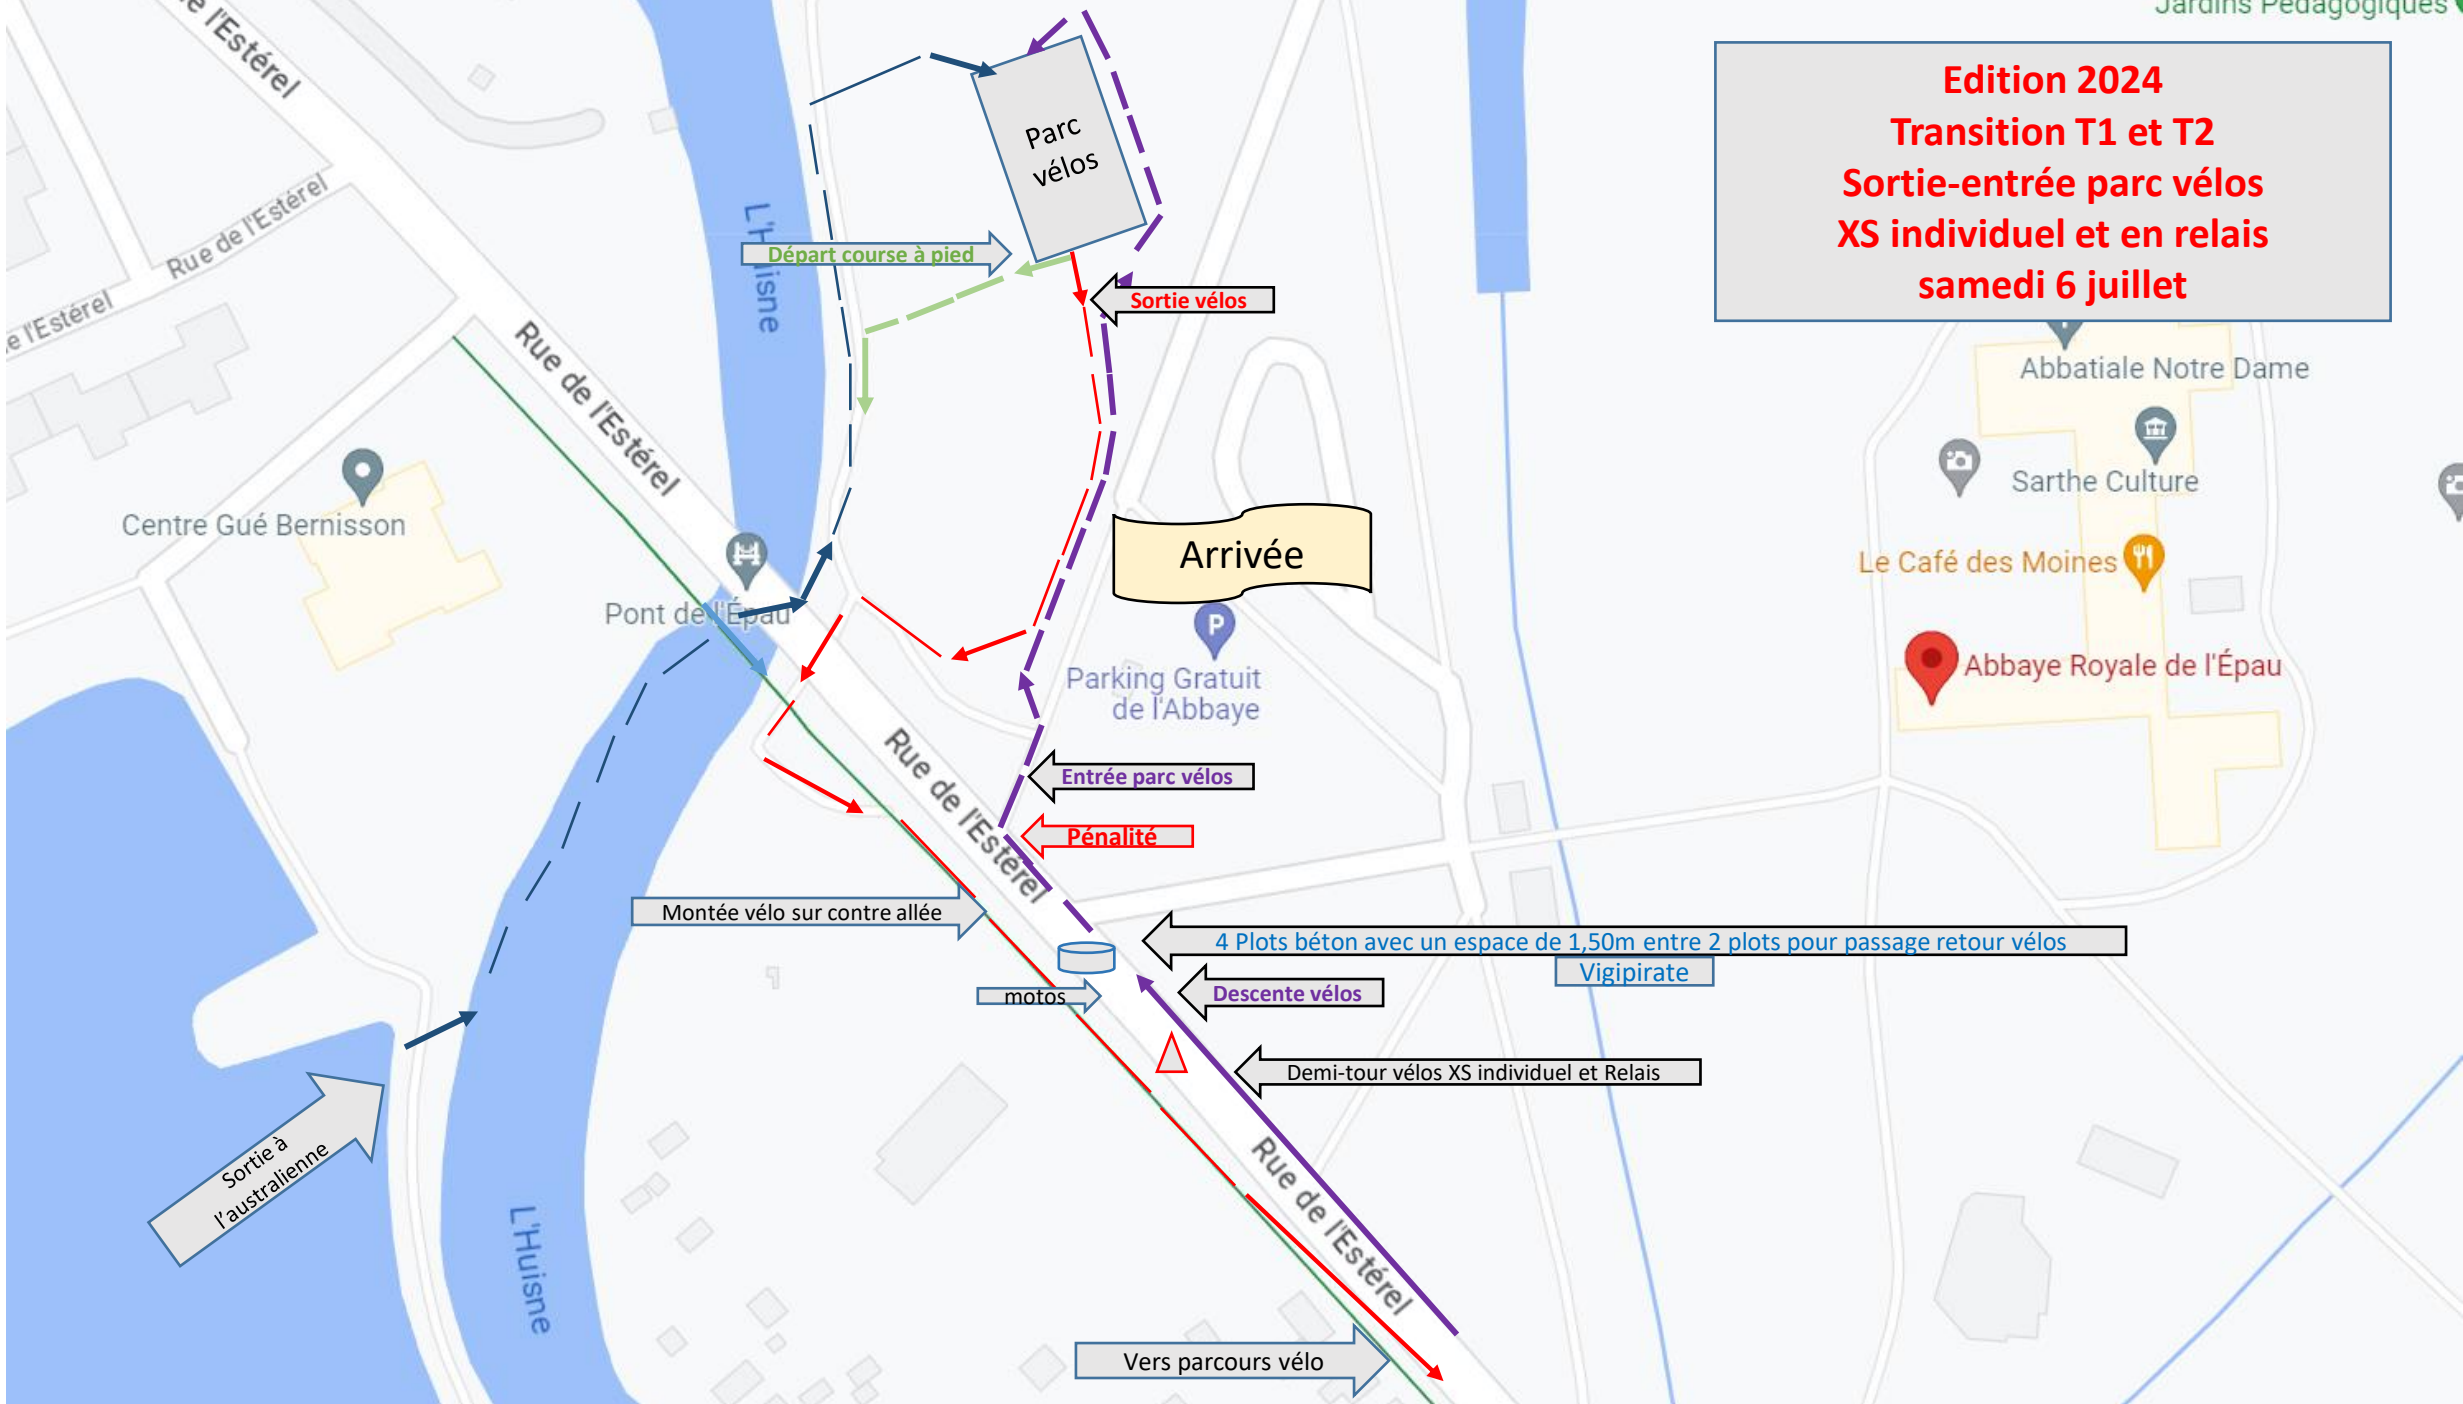

Edition 2024
Transition T1
Sortie-entrée parc
Aquathlon XS individuel et en relais
samedi 6 juillet

Arrivée

Départ course à pied

Sortie à l'australienne

motos

4 Plots béton avec un espace de 1,50m entre 2 plots pour passage retour vélos

Vigipirate

Demi-tour vélos XS individuel et Relais

Parking Gratuit de l'Abbaye

Centre Gué Bernisson

Pont de l'Épau

Le Café des Moines

Abbaye Royale de l'Épau

Abbatiale Notre Dame

Sortie natation aquathlon XS et Relais

Départ course à pied XS et Relais

Vigipirate

1,50m

← 4 Plots béton avec un espace de 1,50m entre 2 plots pour passage retour vélos

Edition 2024
Transition T1 et T2
Sortie-entrée parc vélos
XS individuel et en relais
samedi 6 juillet

Centre Gué Bernisson

Pont de l'Épau

Parking Gratuit de l'Abbaye

Abbatiale Notre Dame
Sarthe Culture
Le Café des Moines
Abbaye Royale de l'Épau

motos

Vigipirate

Vers parcours vélo

Légende des épreuves du samedi 6 juillet 2024